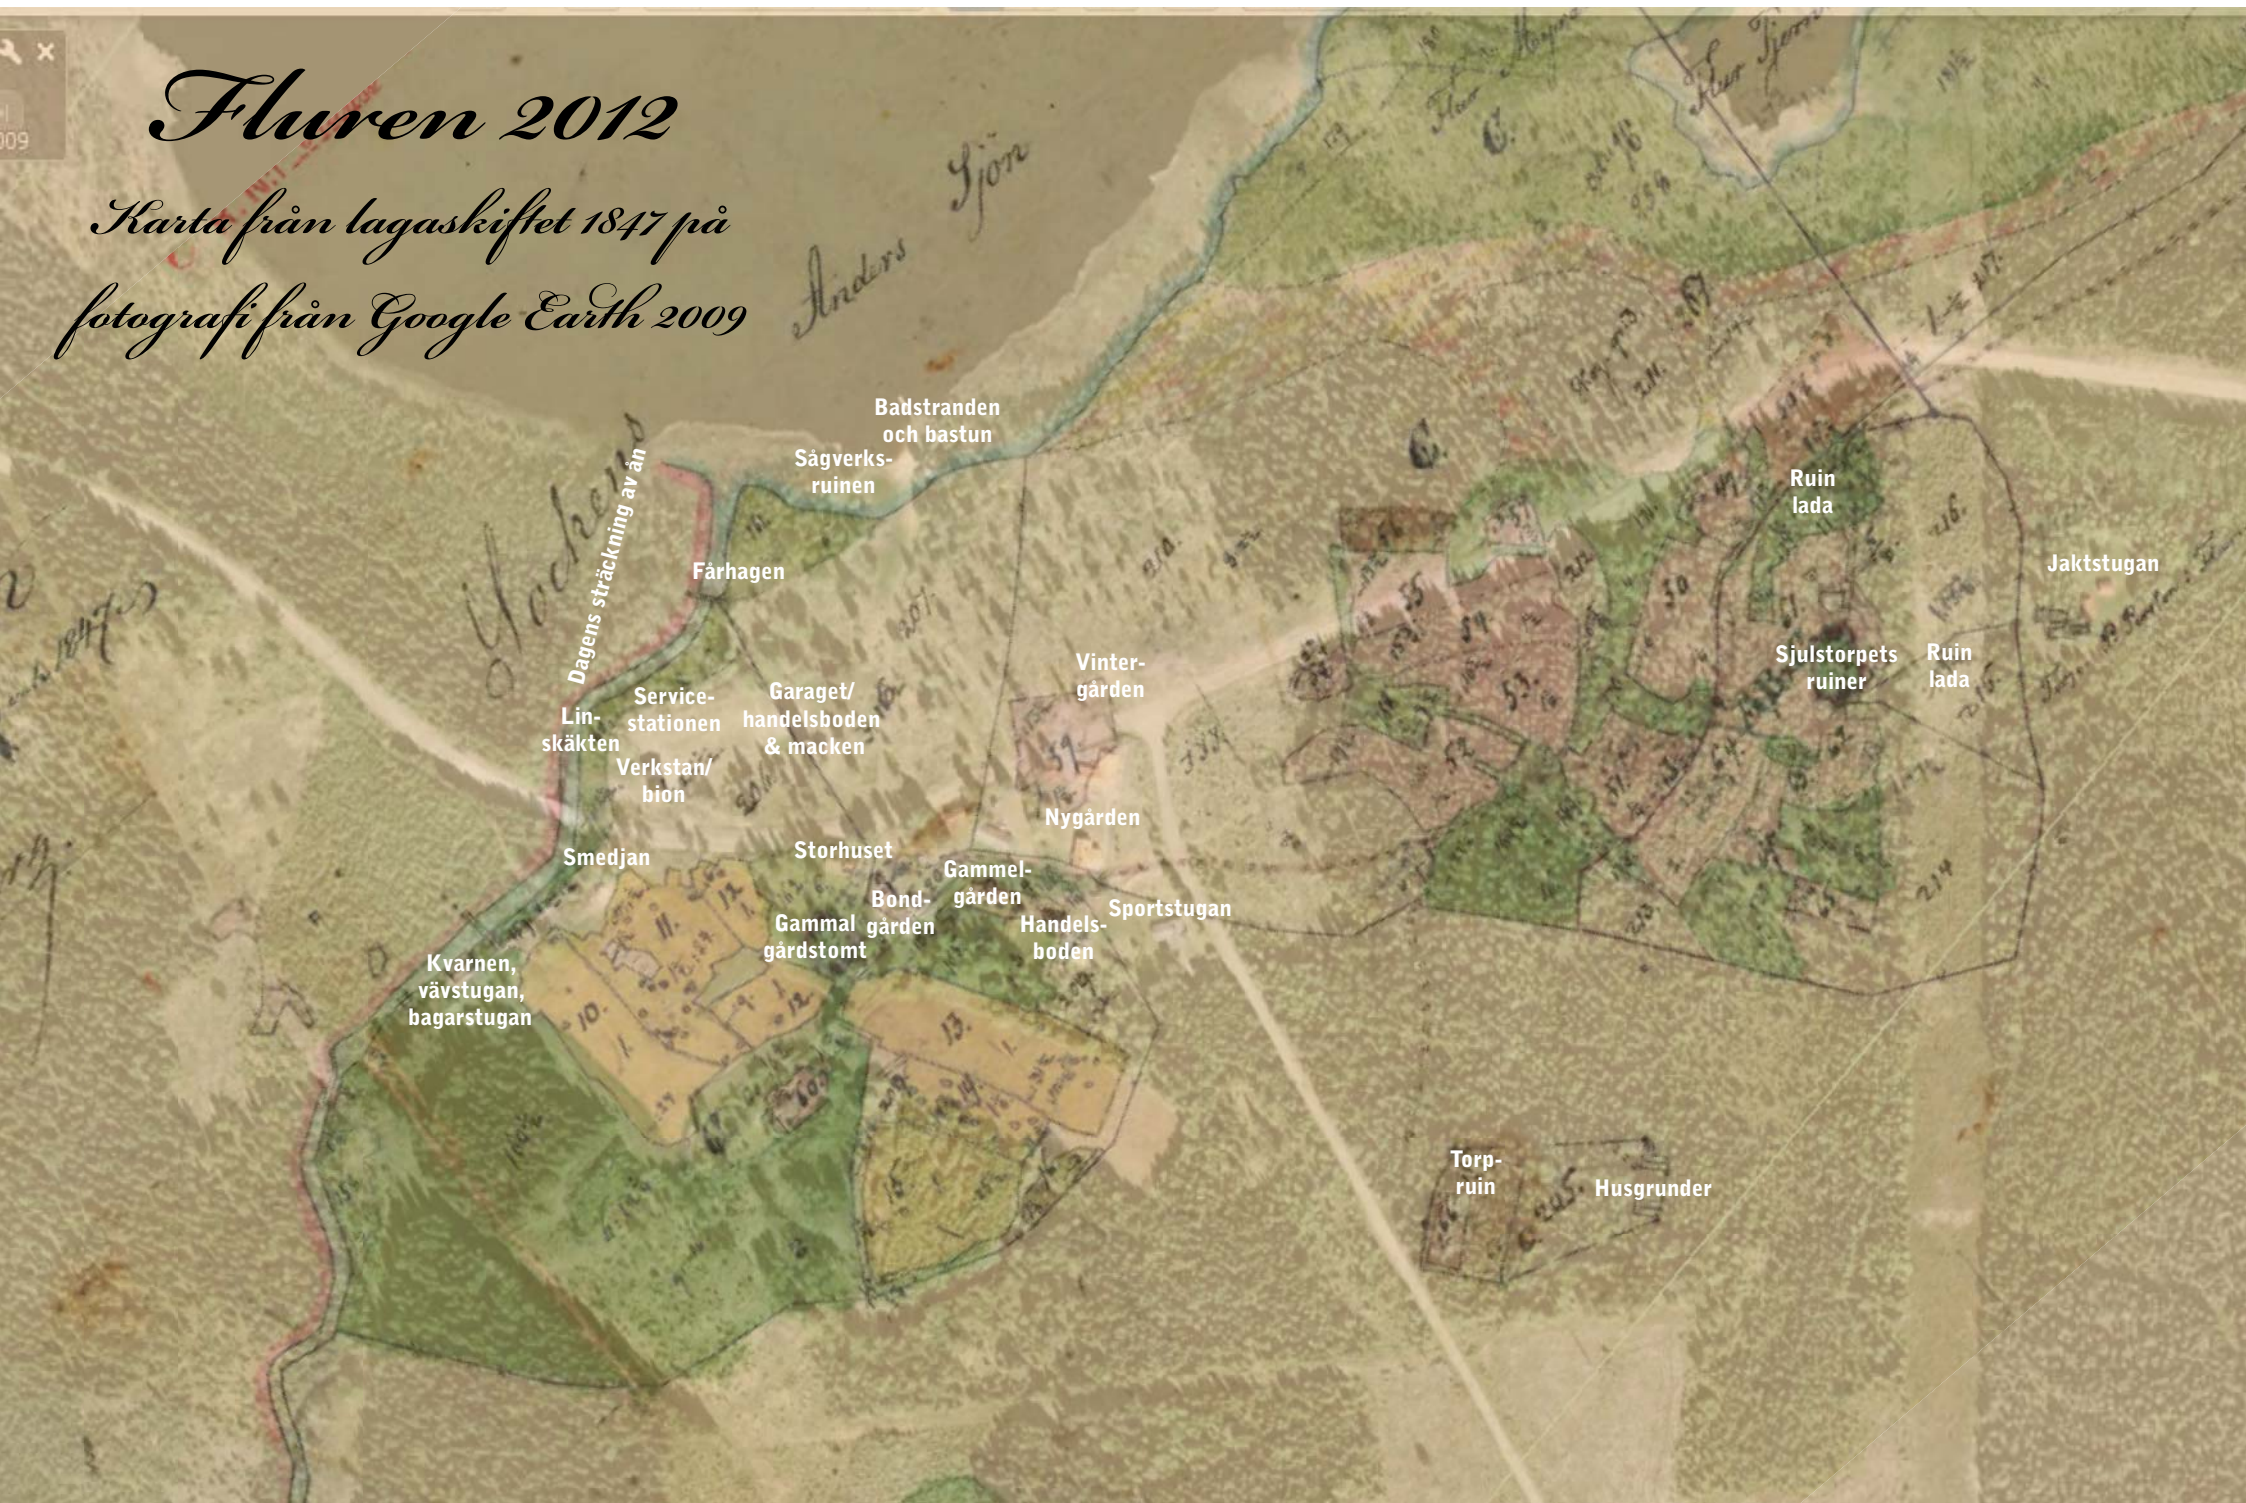

Fluren 2012

Karta från lagaskiftet 1847 på
fotografi från Google Earth 2009

Anders Sjön

Dagens sträckning av ån

Kvarnen,
vävstugan,
bagarstugan

Smedjan

Lin-
skäkten

Service-
stationen
Verkstan/
bion

Garaget/
handelsboden
& macken

Fårhagen

Sågverks-
ruinen

Badstranden
och bastun

Storhuset

Gammal-
gårdstomt

Bond-
gården

Gammel-
gården
Handels-
boden

Nygården

Vinter-
gården

Sportstugan

Torp-
ruin

Husgrunder

Sjulstorpets
ruiner

Ruin
lada

Ruin
lada